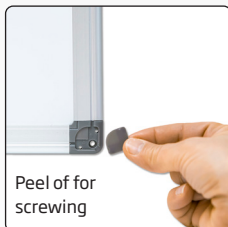

Whiteboard with silver anodised aluminum profiles and durable grey ABS corners and stabilizing steel back plate. Can be mounted vertically or horizontally, incl. mounting screws and plugs. Writing pens and sponge can be purchased as accessories.

Weisse Whiteboard mit silber eloxiertem Aluminiumprofile und starke graue ABS Ecken und stabilisierende Stahl Rückwand. Kann vertikal oder horizontal montiert werden. Inkl. Befestigungsschrauben und Dübeln geliefert. Schreiber und Schwamm kann als Zubehör bestellt werden.

Hvid Whiteboard tavle med søveloxerede alu profiler og stærke grå ABS hjørner. Stabiliserende stål bagplade. Kan monteres vertikalt og horisontalt. Inkl. Monteringskrue og plugs. Skrivepenne og svamp kan købes som tilbehør.

Front

Model	Art.no.	Size	Colour	Total W x H x D	Package size and weight	Pallet size and quantity
1168	6790	60 x 45 cm	Alu/silver	62 x 47 x 2,5 cm	63 x 48 x 3,5 cm 1,5 kg	80 x 120 x 220 cm 132 pcs.
1168	6791	90 x 60 cm	Alu/silver	92 x 62 x 2,5 cm	93 x 63 x 3,5 cm 3,0 kg	80 x 120 x 220 cm 70 pcs.
1168	6792	120 x 90 cm	Alu/silver	122 x 92 x 2,5 cm	123 x 93 x 3,5 cm 5,6 kg	80 x 120 x 140 cm 22 pcs.
1168	6793	150 x 100 cm	Alu/silver	152 x 102 x 2,5 cm	153 x 103 x 3,5 cm 7,6 kg	80 x 120 x 170 cm 22 pcs.
1168	6794	180 x 90 cm	Alu/silver	182 x 92 x 2,5 cm	185 x 93 x 3,5 cm 8,2 kg	80 x 120 x 200 cm 22 pcs.