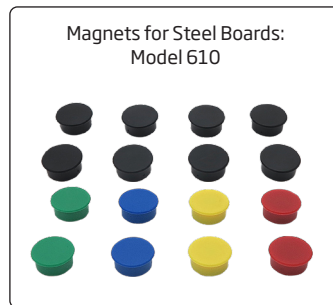

 Whiteboard with silver anodised aluminum profiles and durable grey ABS corners and stabilizing steel back plate. Can be mounted vertically or horizontally, incl. mounting screws and plugs. Writing pens and sponge can be purchased as accessories.

 Weisse Whiteboard mit silber eloxiertem Aluminiumprofile und starke graue ABS Ecken und stabilisierende Stahl Rückwand. Kann vertikal oder horizontal montiert werden. Inkl. Befestigungsschrauben und Dübeln geliefert. Schreiber und Schwamm kann als Zubehör bestellt werden.

 Hvid Whiteboard tavle med søveloxerede alu profiler og stærke grå ABS hjørner. Stabiliserende stål bagplade. Kan monteres vertikalt og horisontalt. Inkl. Monteringskrue og plugs. Skrivepenne og svamp kan købes som tilbehør.

Back side

Peel of for screwing

Front

Felt & foam erasers:  
Model 612, 613, 614

Magnets for Steel Boards:  
Model 610

White Board Kit: Model 630

White Board Pens: Model 619

Board  
Marker Set:  
Model 620