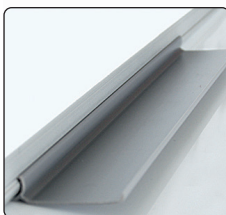

Whiteboard with silver anodised aluminum profiles and durable grey ABS corners and stabilizing steel back plate. Can be mounted vertically or horizontally, incl. mounting screws and plugs. Writing pens and sponge can be purchased as accessories.

Weisse Whiteboard mit silber eloxiertem Aluminiumprofile und starke graue ABS Ecken und stabilisierende Stahl Rückwand. Kann vertikal oder horizontal montiert werden. Inkl. Befestigungsschrauben und Dübeln geliefert. Schreiber und Schwamm kann als Zubehör bestellt werden.

Hvid Whiteboard tavle med søveloxerede alu profiler og stærke grå ABS hjørner. Stabiliserende stål bagplade. Kan monteres vertikalt og horisontalt. Inkl. Monteringskrue og plugs. Skrivepenne og svamp kan købes som tilbehør.

Peel of for screwing

Model	Art.no.	Size	Colour	Total W x H x D	Package size and weight	Pallet size and quantity
1168	6790	60 x 45 cm	Alu/silver	62 x 47 x 2,5 cm	63 x 48 x 3,5 cm 1,5 kg	80 x 120 x 220 cm 132 pcs.
1168	6791	90 x 60 cm	Alu/silver	92 x 62 x 2,5 cm	93 x 63 x 3,5 cm 3,0 kg	80 x 120 x 220 cm 70 pcs.
1168	6792	120 x 90 cm	Alu/silver	122 x 92 x 2,5 cm	123 x 93 x 3,5 cm 5,6 kg	80 x 120 x 140 cm 22 pcs.
1168	6793	150 x 100 cm	Alu/silver	152 x 102 x 2,5 cm	153 x 103 x 3,5 cm 7,6 kg	80 x 120 x 170 cm 22 pcs.
1168	6794	180 x 90 cm	Alu/silver	182 x 92 x 2,5 cm	185 x 93 x 3,5 cm 8,2 kg	80 x 120 x 200 cm 22 pcs.