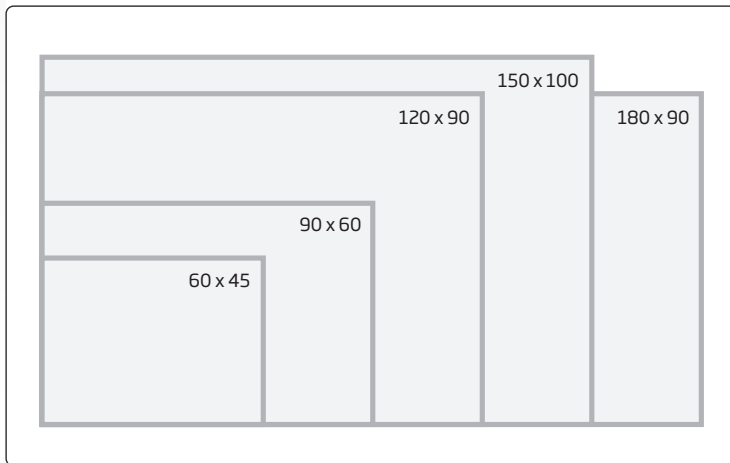

 Weisse Whiteboard mit silber eloxiertem Aluminiumprofile und starke graue ABS Ecken und stabilisierende Stahl Rückwand. Kann vertikal oder horizontal montiert werden. Inkl. Befestigungsschrauben und Dübeln geliefert. Schreiber und Schwamm kann als Zubehör bestellt werden.

Back side

Peel of for screwing

Front

Felt & foam erasers:  
Model 612, 613, 614

Magnets for Steel Boards:  
Model 610

White Board Kit: Model 630

White Board Pens: Model 619

Board  
Marker Set:  
Model 620

Plast holder with White  
Board Set: Model 618

Model	Art.no.	Size	Colour	Total W x H x D	Package size and weight	Pallet size and quantity
1168	<b>6790</b>	60 x 45 cm	Alu/silver	62 x 47 x 2,5 cm	63 x 48 x 3,5 cm 1,5 kg	80 x 120 x 220 cm 132 pcs.
1168	<b>6791</b>	90 x 60 cm	Alu/silver	92 x 62 x 2,5 cm	93 x 63 x 3,5 cm 3,0 kg	80 x 120 x 220 cm 70 pcs.
1168	<b>6792</b>	120 x 90 cm	Alu/silver	122 x 92 x 2,5 cm	123 x 93 x 3,5 cm 5,6 kg	80 x 120 x 140 cm 22 pcs.
1168	<b>6793</b>	150 x 100 cm	Alu/silver	152 x 102 x 2,5 cm	153 x 103 x 3,5 cm 7,6 kg	80 x 120 x 170 cm 22 pcs.
1168	<b>6794</b>	180 x 90 cm	Alu/silver	182 x 92 x 2,5 cm	185 x 93 x 3,5 cm 8,2 kg	80 x 120 x 200 cm 22 pcs.